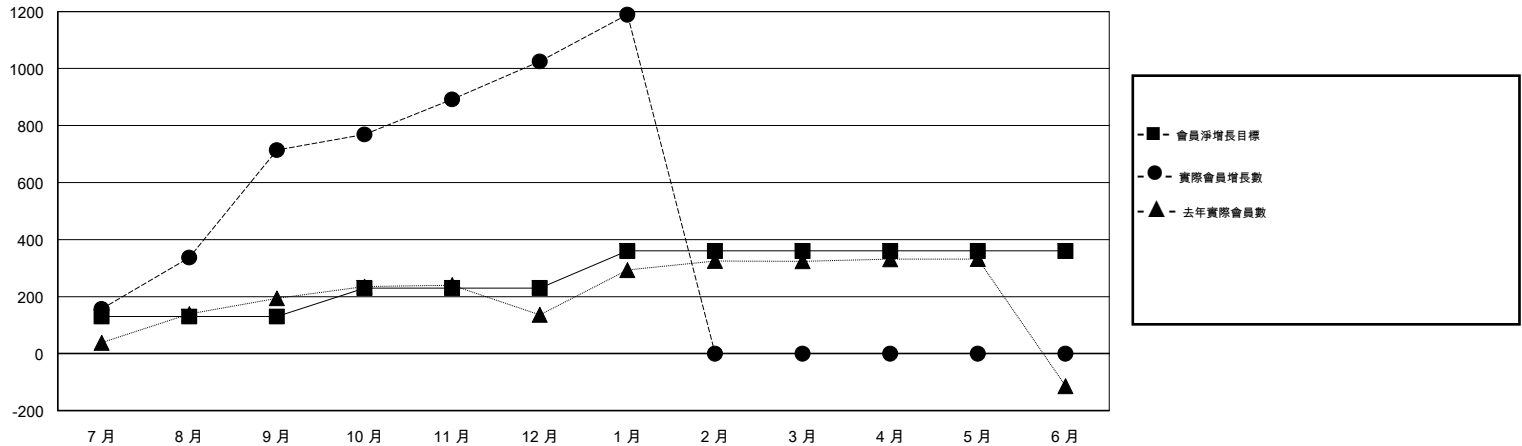

# MONTHLY MEMBERSHIP PROGRESS REPORT

District 300C1

Results as of: 01/31/2018

GMT: PEI-JEN CHEN

地點 REP OF CHINA

GMT憲章區

分會			
成果 2017-2018			
季	新分會目標	新會	會員流失的分會
7月/8月/9月	1	2	0
10月/11月/12月	0	1	0
1月/2月/3月	1	0	0
4月/5月/6月	0	0	0

位會員@每位須繳			
成果 2017-2018			
季	會員淨增長目標	實際會員增長數	實際退會會員 (包括轉會)
7月/8月/9月	130	772	31
10月/11月/12月	100	371	57
1月/2月/3月	130	171	6
4月/5月/6月	0	0	0

目標與實際新會累積

目標和實際會員累積

已取消的分會: 0

66 CLUBS OF 70 增添1位或以上的新會員

性別分佈

男 2,471 (65.28%)  
 女 1,314 (34.72%)  
 年度女性會員百分比目標: 20%