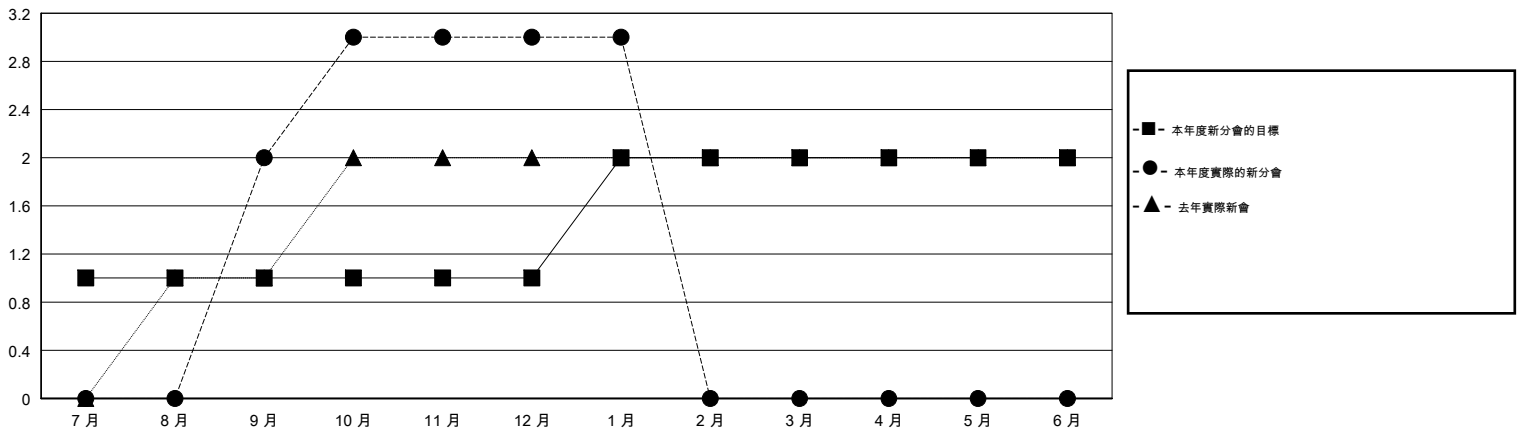

# MONTHLY MEMBERSHIP PROGRESS REPORT

District 300C1

Results as of: 01/31/2018

GMT: PEI-JEN CHEN

地點 REP OF CHINA

GMT憲章區

分會			
成果 2017-2018			
季	新分會目標	新會	會員流失的分會
7月/8月/9月	1	2	0
10月/11月/12月	0	1	0
1月/2月/3月	1	0	0
4月/5月/6月	0	0	0

位會員@每位須繳			
成果 2017-2018			
季	會員淨增長目標	實際會員增長數	實際退會會員 (包括轉會)
7月/8月/9月	130	772	31
10月/11月/12月	100	371	57
1月/2月/3月	130	171	6
4月/5月/6月	0	0	0

目標與實際新會累積

目標和實際會員累積

已取消的分會: 0

66 CLUBS OF 70 增添1位或以上的新會員

性別分佈

男 2,471 (65.28%)  
 女 1,314 (34.72%)  
 年度女性會員百分比目標: 20%